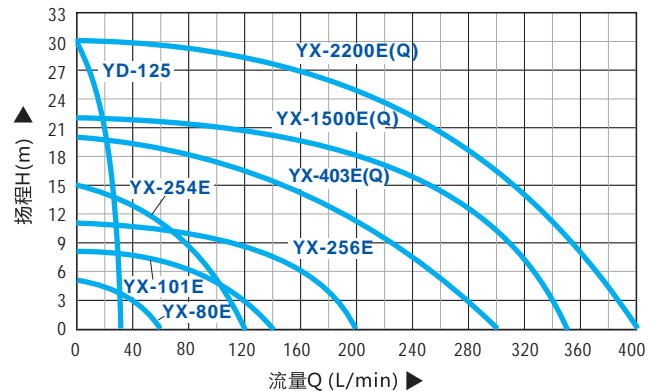

PERFORMANCE CURVE / 性能曲线

技术参数 TECHNICAL DATA

型号 Model	YX-80E	YD-125	YX-101E	YX-254E	YX-256E	YX-403E	YX-403Q	YX-1500Q	YX-2200Q
电气连接 Electrical connection					1~220V/50HZ			3~380V/50HZ	
电源参数 Power source					1~220V/50HZ			3~380V/50HZ	
额定功率 Rated power(W)	120W	125W	250W	370W	550W	1100W	1100W	1500W	2200W
应用场合 Applications									
输送介质 Approved fluids	冷热水 Cold and Hot water								
介质温度 Fluid temp(°C)	1~100							1~80	
性能参数 Performance data									
最大扬程 Max head(m)	5m	30m	8m	15m	11m	20m	20m	22m	30m
最大流量 Max flow(l/m)	60 L/min	32 L/min	140 L/min	120 L/min	200 L/min	300 L/min	300 L/min	350 L/min	400 L/min
额定流量 Rated flow(l/m)	40 L/min	20 L/min	85 L/min	70 L/min	150 L/min	130 L/min	130 L/min	220 L/min	200 L/min
额定扬程 Rated head(m)	3m	22m	6m	10m	7m	16m	16m	17m	25m
进口尺寸 Inlet size(mm)	1¼"	½"	1½"	1½"	2"/1½"	2"	2"	2"	2"
出口尺寸 Outlet size(mm)	1¼"	½"	1½"	1½"	2"/1½"	2"	2"	2"	2"
最大承压 Max pressure(bar)	6.0	6.0	6.0	6.0	6.0	6.0	6.0	6.0	6.0
防护等级 Protection class	IP44	IP44	IP44	IP44	IP44	IP44	IP44	IP44	IP44
材质 Materials									
泵体 Casting	铸铁 Cast Iron								
叶轮 Impeller	不锈钢 Stainless Steel			黄铜 Brass			铸铁 Cast Iron		
轴 Shaft	不锈钢 Stainless Steel								
机械密封 Mechanical seal	石墨&陶瓷 Carbon&Ceramic								